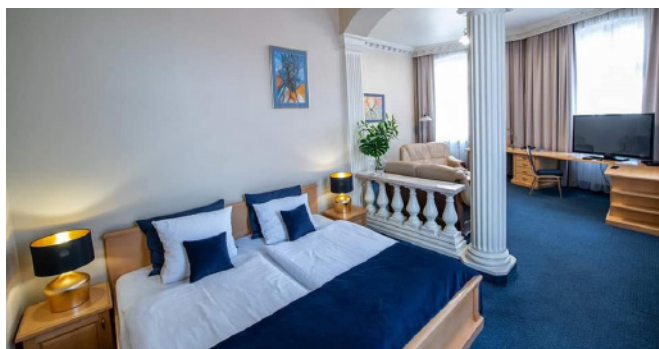

Szal na ŁÓŻKO

Narzuta wykonana z przyjemnego i miłego w dotyku velvetu stworzy stylowy i modny efekt w Twojej sypialni. Narzuta hotelowa to węższa wersja narzuty, układana w nogach łóżka i pięknie eksponująca pościel, łatwa do narzucenia i chroniąca pościel, jeśli zechcesz usiąść na brzegu łóżka. Prawdopodobnie największą zaletą jest luksusowa, hotelowa atmosfera, którą zyskujesz w bonusie. Wykorzystanie tkaniny velvetowej poprawia efekt wizualny w pokoju hotelowym i nadaje mu bardziej przytulnej atmosfery. Bogata gama kolorystyczna to jeden z wielu atutów tkaniny Magic Velvet - każdy klient znajdzie odpowiedni dla swojego obiektu kolor i odcień.

Właściwości:

- Tkanina: Magic velvet 300 gr/m²
- Velvet wodoodporny
- Tkanina z atestem PETPROOF - odporna na zadrapania zwierząt
- Trudnopalna - test papierosa
- Trwały kolor
- Nie rozciąga się i nie mechaci