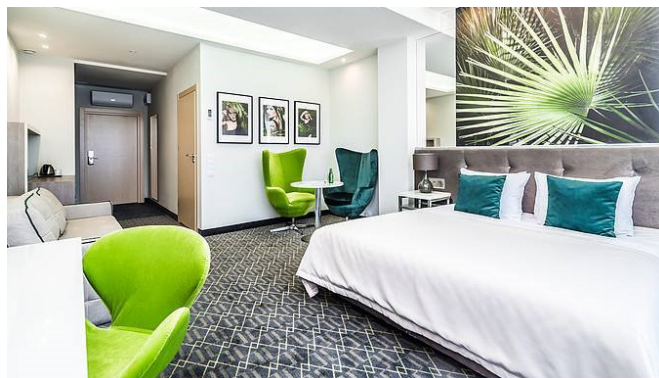

Narzuta na całe łóżko VELVET

Kapa na łóżko wykonana z przyjemnego w dotyku, gładkiego velvetu. Materiał o wysokiej klasie ścieralności i bogatej kolorystyce. Narzuta uszyta na podszewce jest idealnym rozwiązaniem dla obiektów noclegowych ceniących sobie klasę i szyk. Dodatkowo w połączeniu z zasłonami i/lub poduszkami dekoracyjnymi ujednolica wnętrze nadając mu elegancji.

Właściwości:

- Tkanina: Magic velvet 300 gr/m²
- Velvet wodoodporny
- Tkanina z atestem PETPROOF - odporna na zadrapania zwierząt
- Trudnopalna - test papierosa
- Trwały kolor
- Nie rozciąga się i nie mechaci