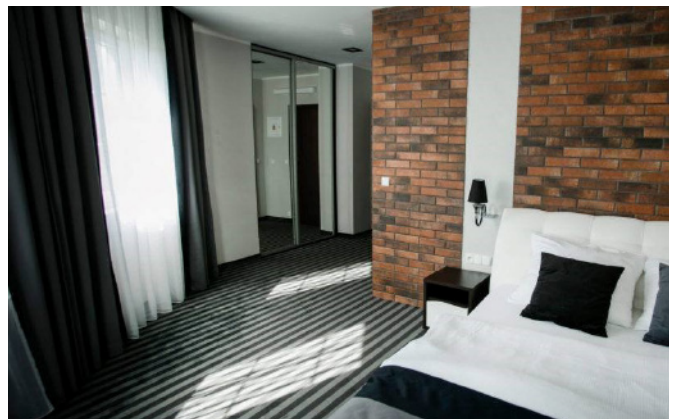

### Zasłowa velvetowa na taśmie

Zasłony velvetowe to produkt dla klientów wymagających. Ocieplają pokój jednocześnie nadają mu stylowego designu. Bogata gama kolorystyczna, intensywność barw oraz przyjemny w dotyku materiał to jedne z wielu zalet tego rodzaju dekoracji okiennych. Zasłony szyte na taśmie idealnie nadają się do pokoi hotelowych. prosty montaż i demontaż - zasłony dostarczane przez Naszą firmę są umarszczone i gotowe do powieszenia. Wysokiej jakości tkanina sprawia, iż produkt będzie wyglądał pięknie przez długi okres czasu. Zasłony z tkaniny Magic Velvet spełniają wszelkie wymogi niezbędne do utrzymania standardu hotelowego.

## Firana WOAL biały

Delikatne, zwiewne i lekkie firany to element dekoracyjny, który nigdy nie wychodzi z mody. Firana uszyta z gładkiego i lekkiego woalu wnosi do wnętrza elegancję i wizualnie odświeża wnętrze. Firana ma wszytą uniwersalną taśmę dekoracyjną, która marszczy tkaninę równomiernie na dowolną szerokość. Taka dekoracja to ponadczasowy element aranżacji, który sprawdza się w każdym wnętrzu. Idealnie dopasuje się do okna pokoju hotelowego, nadając mu wyjątkowego charakteru i niepowtarzalnego wdzięku. Firany szyte są na wymiar.